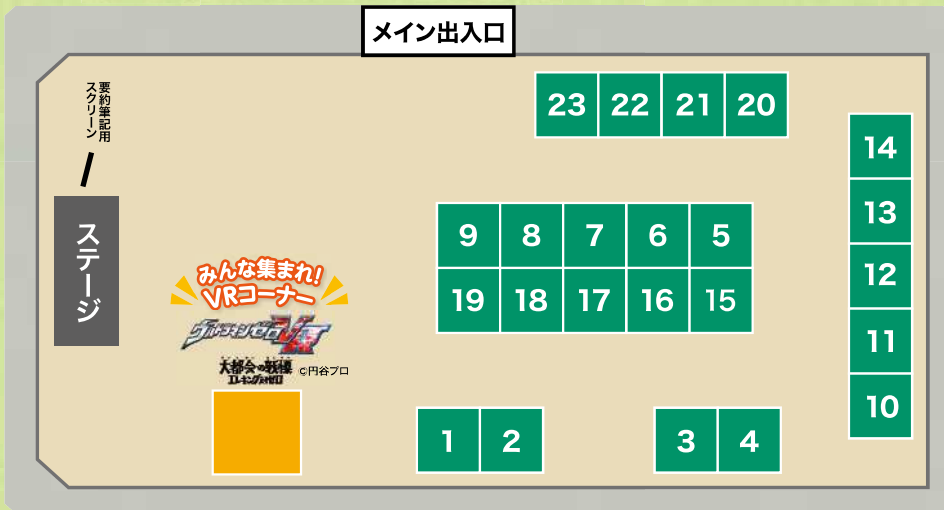

MAP

【主催】廿日市市 はつかいち環境フェスタ実行委員会
【お問合せ】(株)ちゅピCOM TEL:082-208-1363(委託事業者)
※当日は、主催者など関係機関が記録広報用に写真を撮影します。ご了承ください。

屋内会場案内図

※土足禁止(くつ袋をお持ちください)

※屋内会場飲食禁止(3F観覧席または屋外での飲食をお願いします)

VRコーナー

東京都港区某所。オフィスビルでの会議中、突如、宇宙怪獣エレキングが出現する。命からがら非常口の扉を開けると、そこでは巨大怪獣とウルトラマンゼロのバトルが繰り広げられていた……!